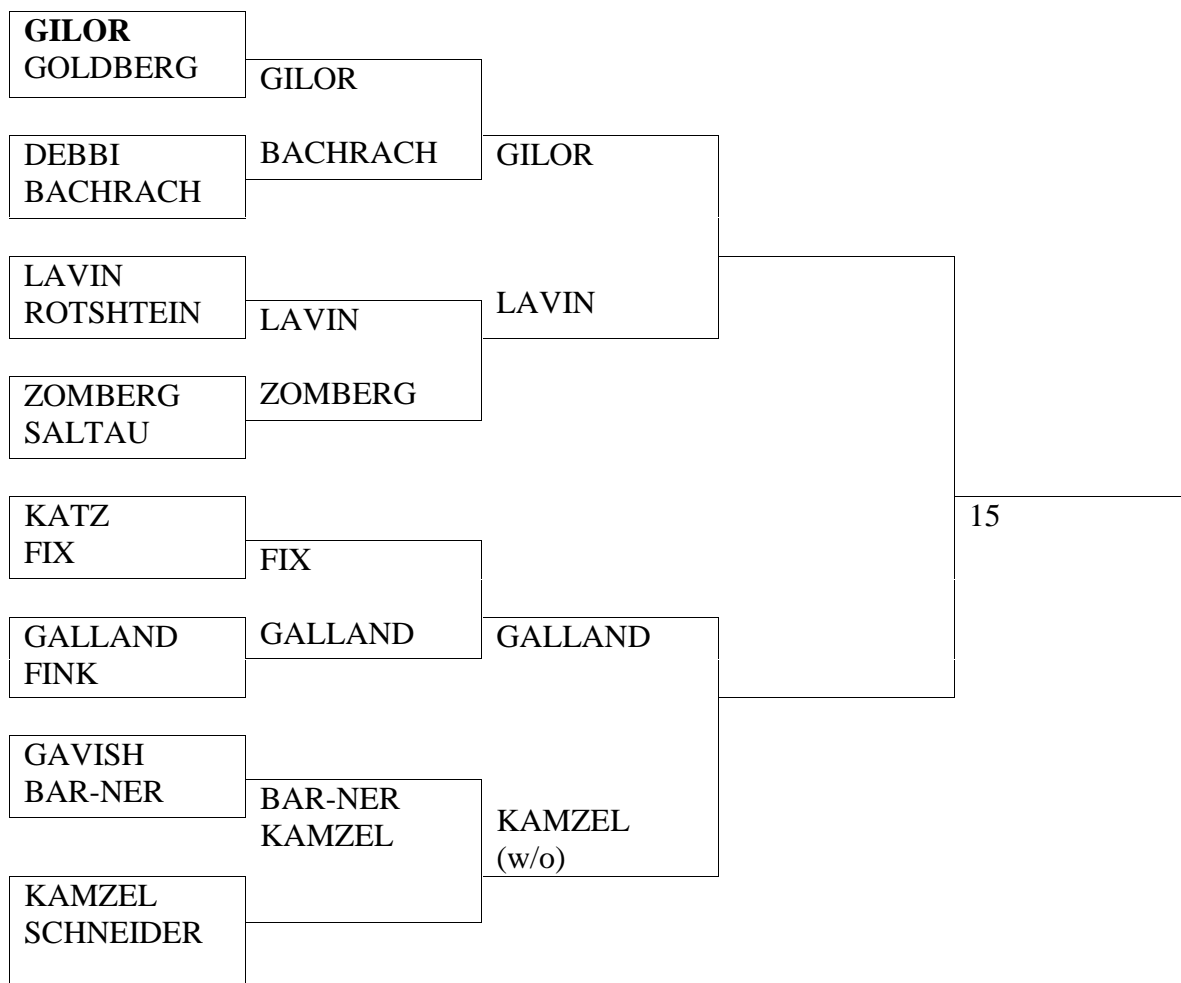

MENS AUSTRALIAN PAIRS DRAW 2015

A _GAL v SAITOWITZ_ B_WALD v ZETLER_ C _KURTZ v KANTOR _

DATE תאריך	TIME שעה	GAMES משחקים	VENUE	מיקום
20.10.15	17:45	A,B,C,	KIRYAT ONO	קרית אונו
27.10.15	17:45	1 - 8 9 - 16	RAANANA RAMAT GAN	רעננה רמת גן
3.11.15	17:45	17 - 20 24 - 20	RAMAT GAN RAANANA	רמת גן רעננה
10.11.15	17:45	25 - 28	RAANANA	רעננה
17/11/15	17:45	29 - 30	RAANANA	רעננה
24.11.15	17.45	FINAL		

WOMENS AUSTRALIAN PAIRS DRAW 2015

A__BREITER v GILOR__

DATE תאריך	TIME שעה	GAMES משחקים	VENUE	מיקום
20.10.15	17:45	A	KIRYAT ONO	קרית אונו
27.10.15	17:45	1 - 4 5 - 8	RAANANA RAMAT GAN	רעננה רמת גן
3.11.15	17:45	9 - 12	RAMAT GAN	רמת גן
17.11.15	17:45	13 - 14	RAANANA	רעננה
24/11.15	17:45	FINAL		