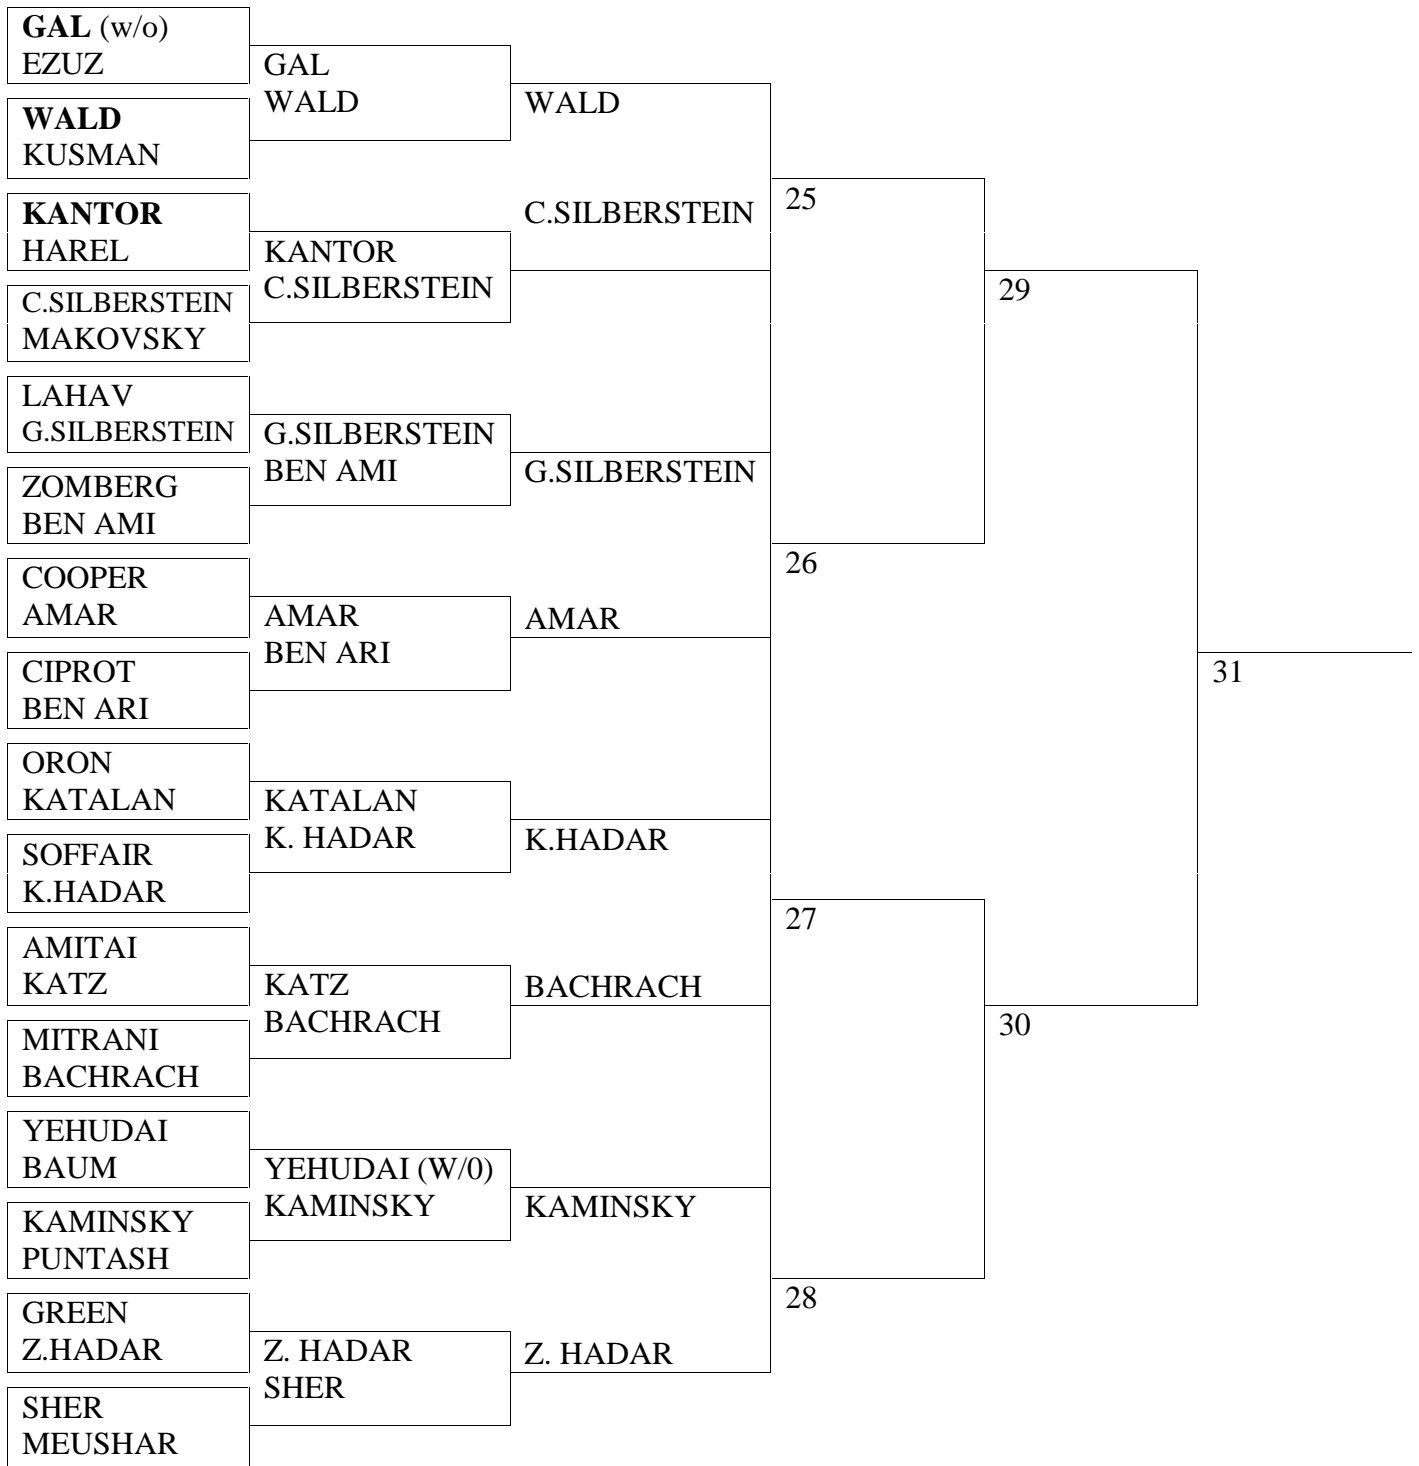

MENS AUSTRALIAN PAIRS DRAW 2015

A _GAL v SAITOWITZ_ B_WALD v ZETLER_ C _KURTZ v KANTOR _

DATE תאריך	TIME שעה	GAMES משחקים	VENUE	מיקום
20.10.15	17:45	A,B,C,	KIRYAT ONO	קרית אונו
27.10.15	17:45	1 - 8 9 - 16	RAANANA RAMAT GAN	רעננה רמת גן
3.11.15	17:45	17 - 20 24 - 20	RAMAT GAN RAANANA	רמת גן רעננה
10.11.15	17:45	25 - 28	RAANANA	רעננה
17/11/15	17:45	29 - 30	RAANANA	רעננה
24.11.15	17.45	FINAL		

WOMENS AUSTRALIAN PAIRS DRAW 2015

A__BREITER v GILOR__

DATE תאריך	TIME שעה	GAMES משחקים	VENUE	מיקום
20.10.15	17:45	A	KIRYAT ONO	קרית אונו
27.10.15	17:45	1 - 4 5 - 8	RAANANA RAMAT GAN	רעננה רמת גן
3.11.15	17:45	9 - 12	RAMAT GAN	רמת גן
17.11.15	17:45	13 - 14	RAANANA	רעננה
24/11.15	17:45	FINAL		